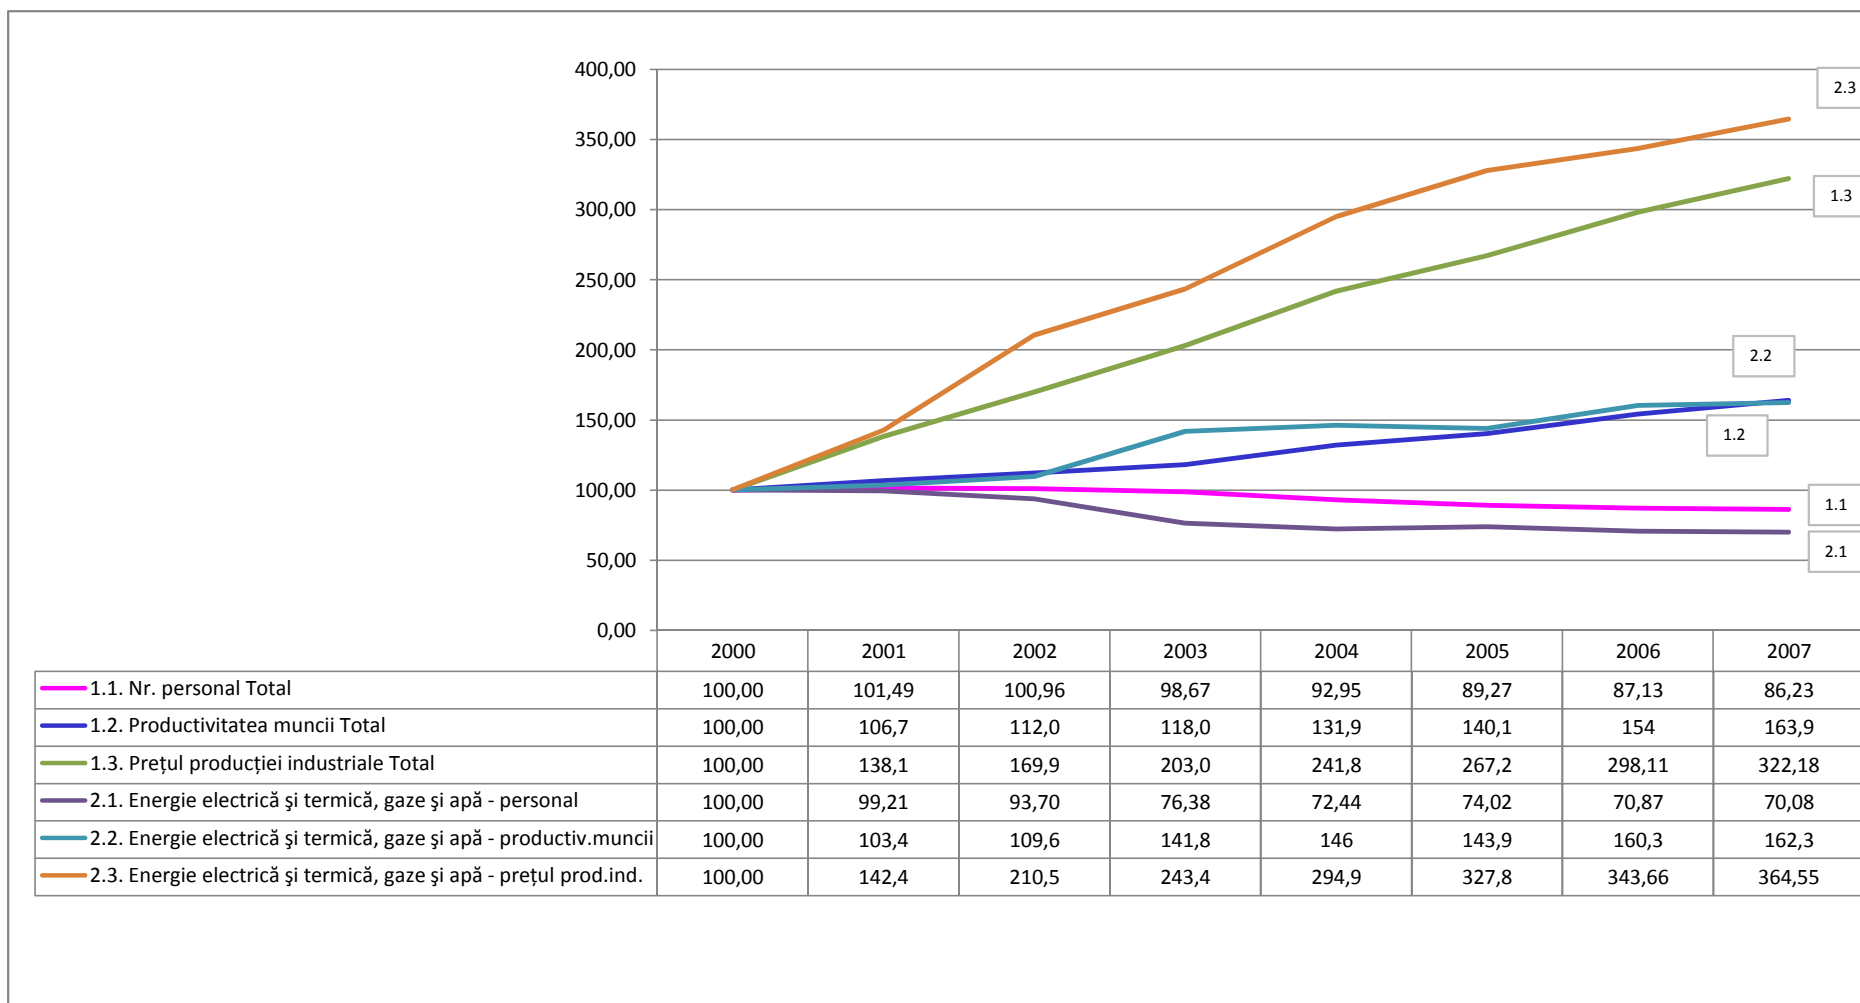

Evoluția prețului la motorină pe perioada 01.01.2009 - 03.03.2010

Evoluția comparativă a numărului de personal și productivității muncii în perioada 2000 - 2007

Evoluția comparativă a numărului de personal și productivității muncii în perioada 2000 - 2007

Evoluția comparativă a numărului de personal și productivității muncii în perioada 2000 - 2007

Evoluția comparativă a numărului de personal și productivității muncii în perioada 2000 - 2007